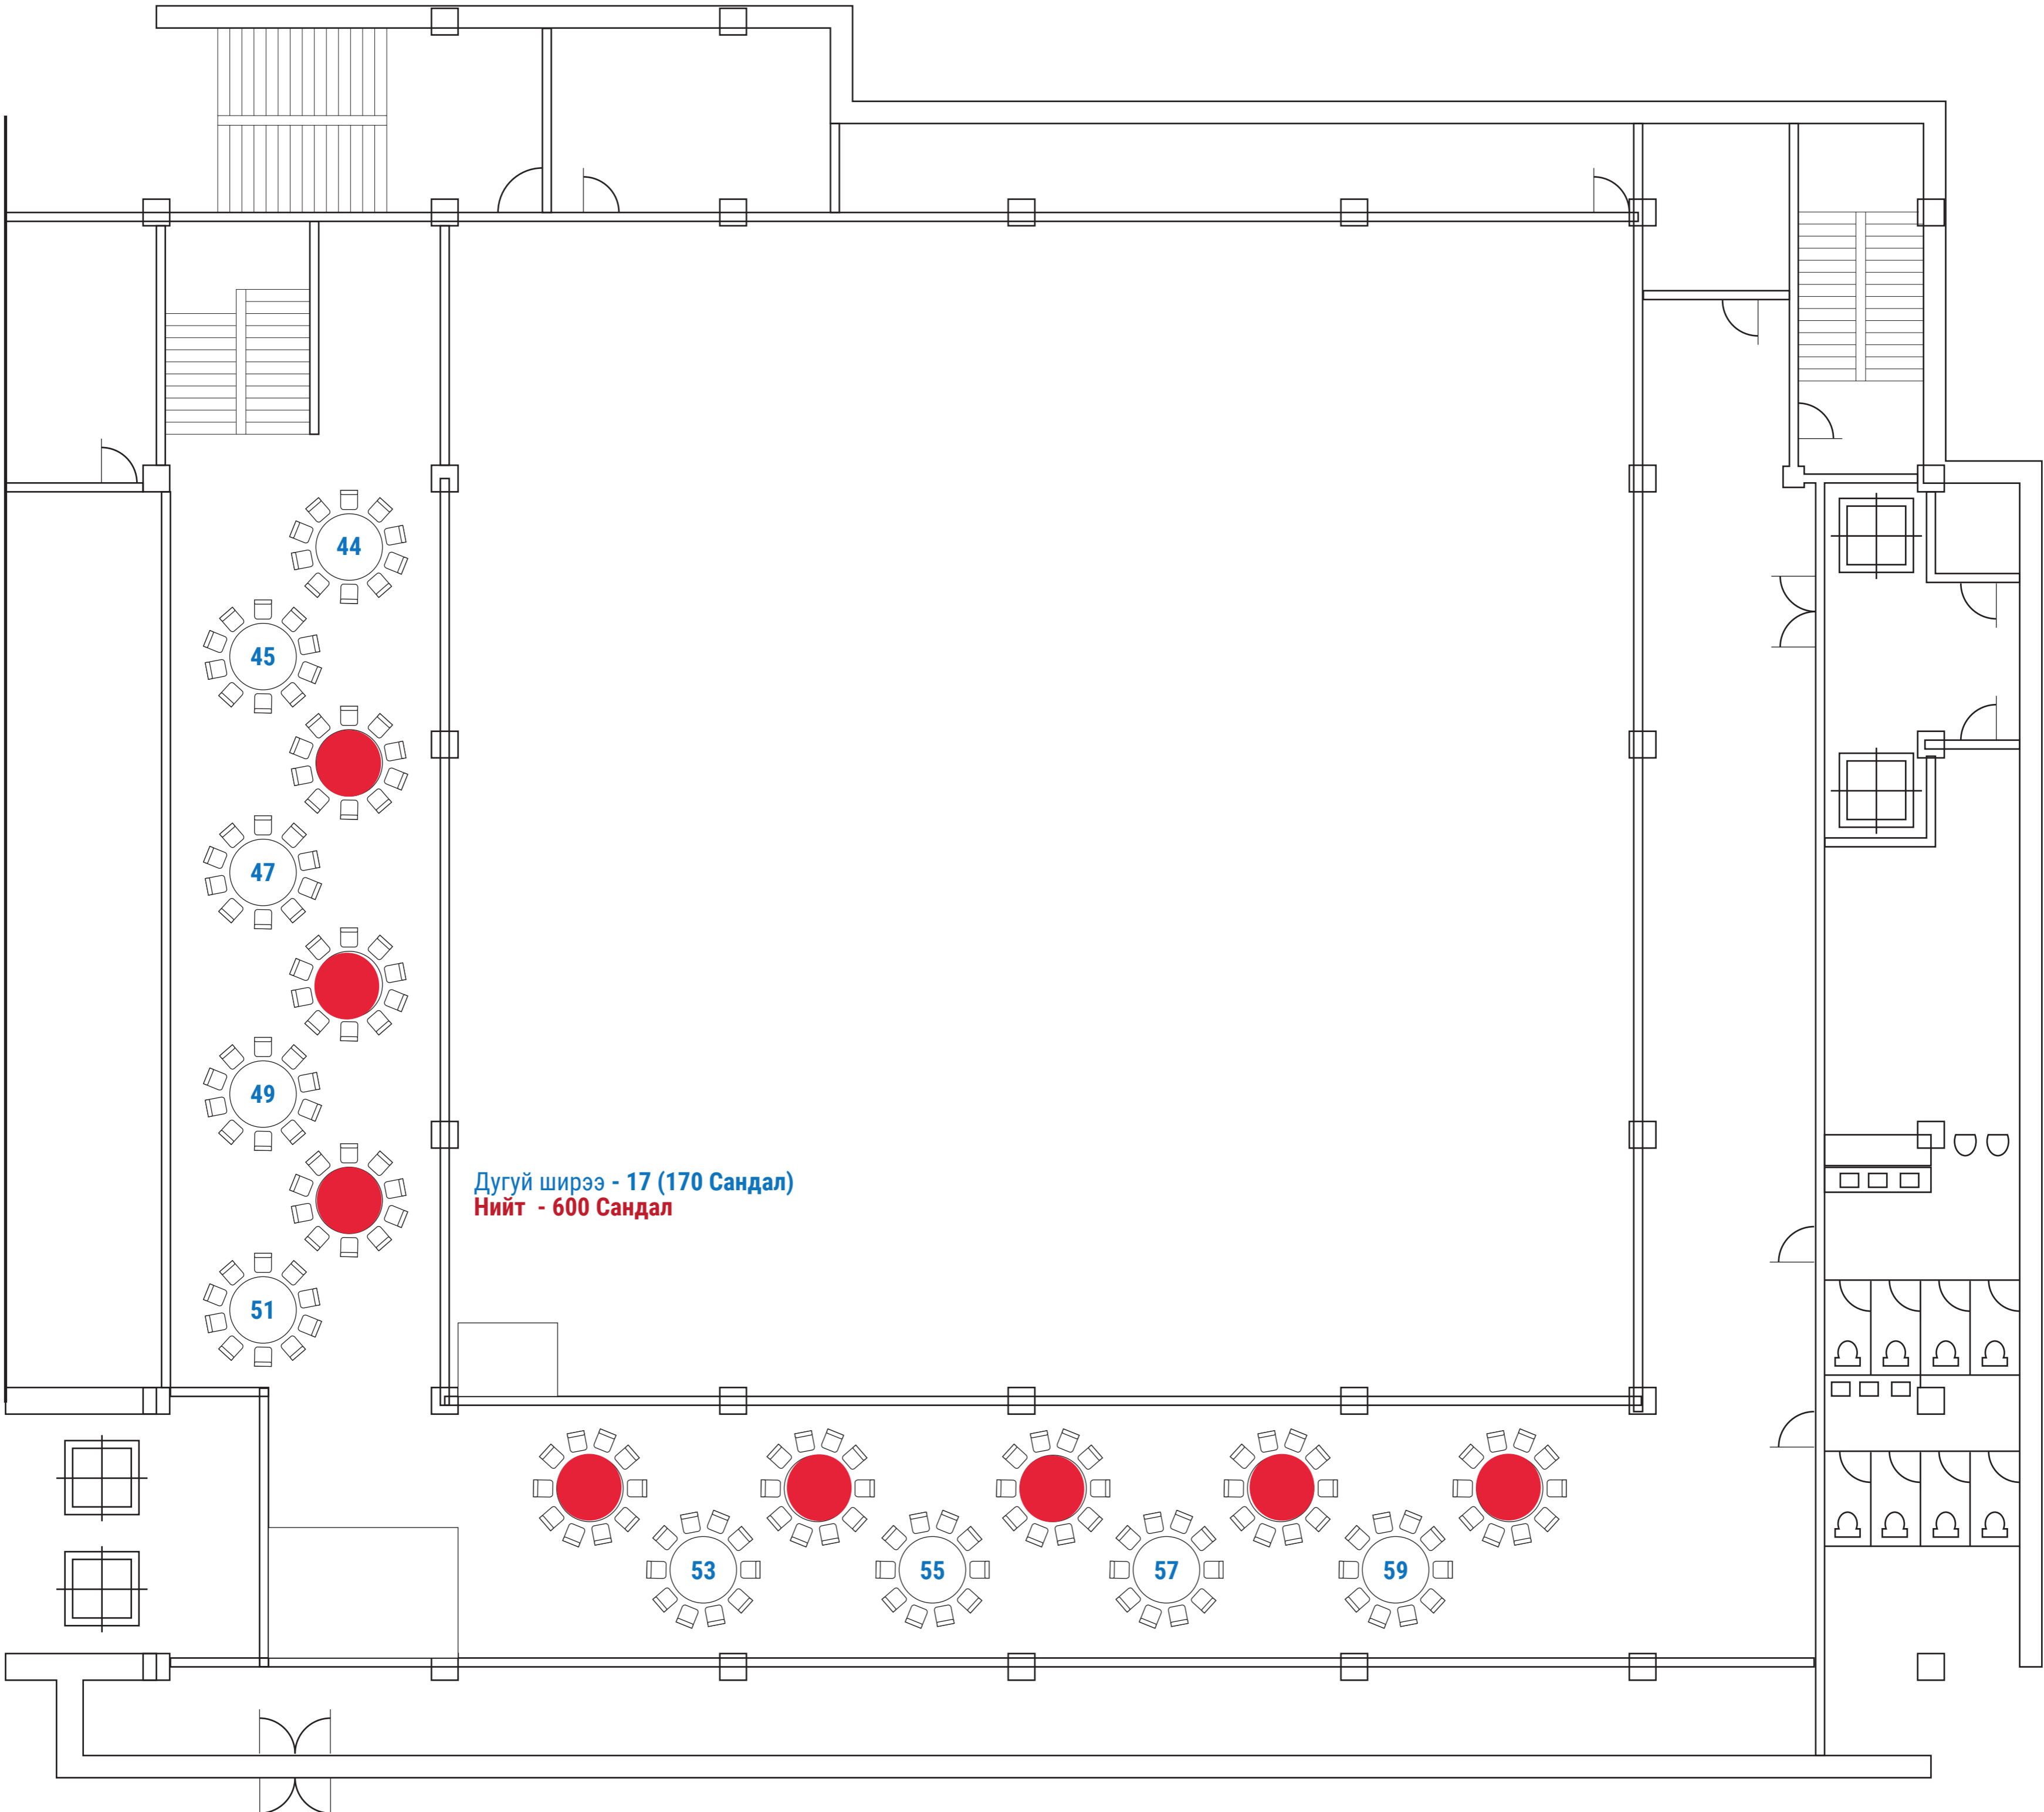

Дугуй ширээ - 43 (430 Сандал)
Нийт - 600 Сандал

PHOTO WALL

Дугуй ширээ - 17 (170 Сандал)
Нийт - 600 Сандал

44

45

47

49

51

53

55

57

59