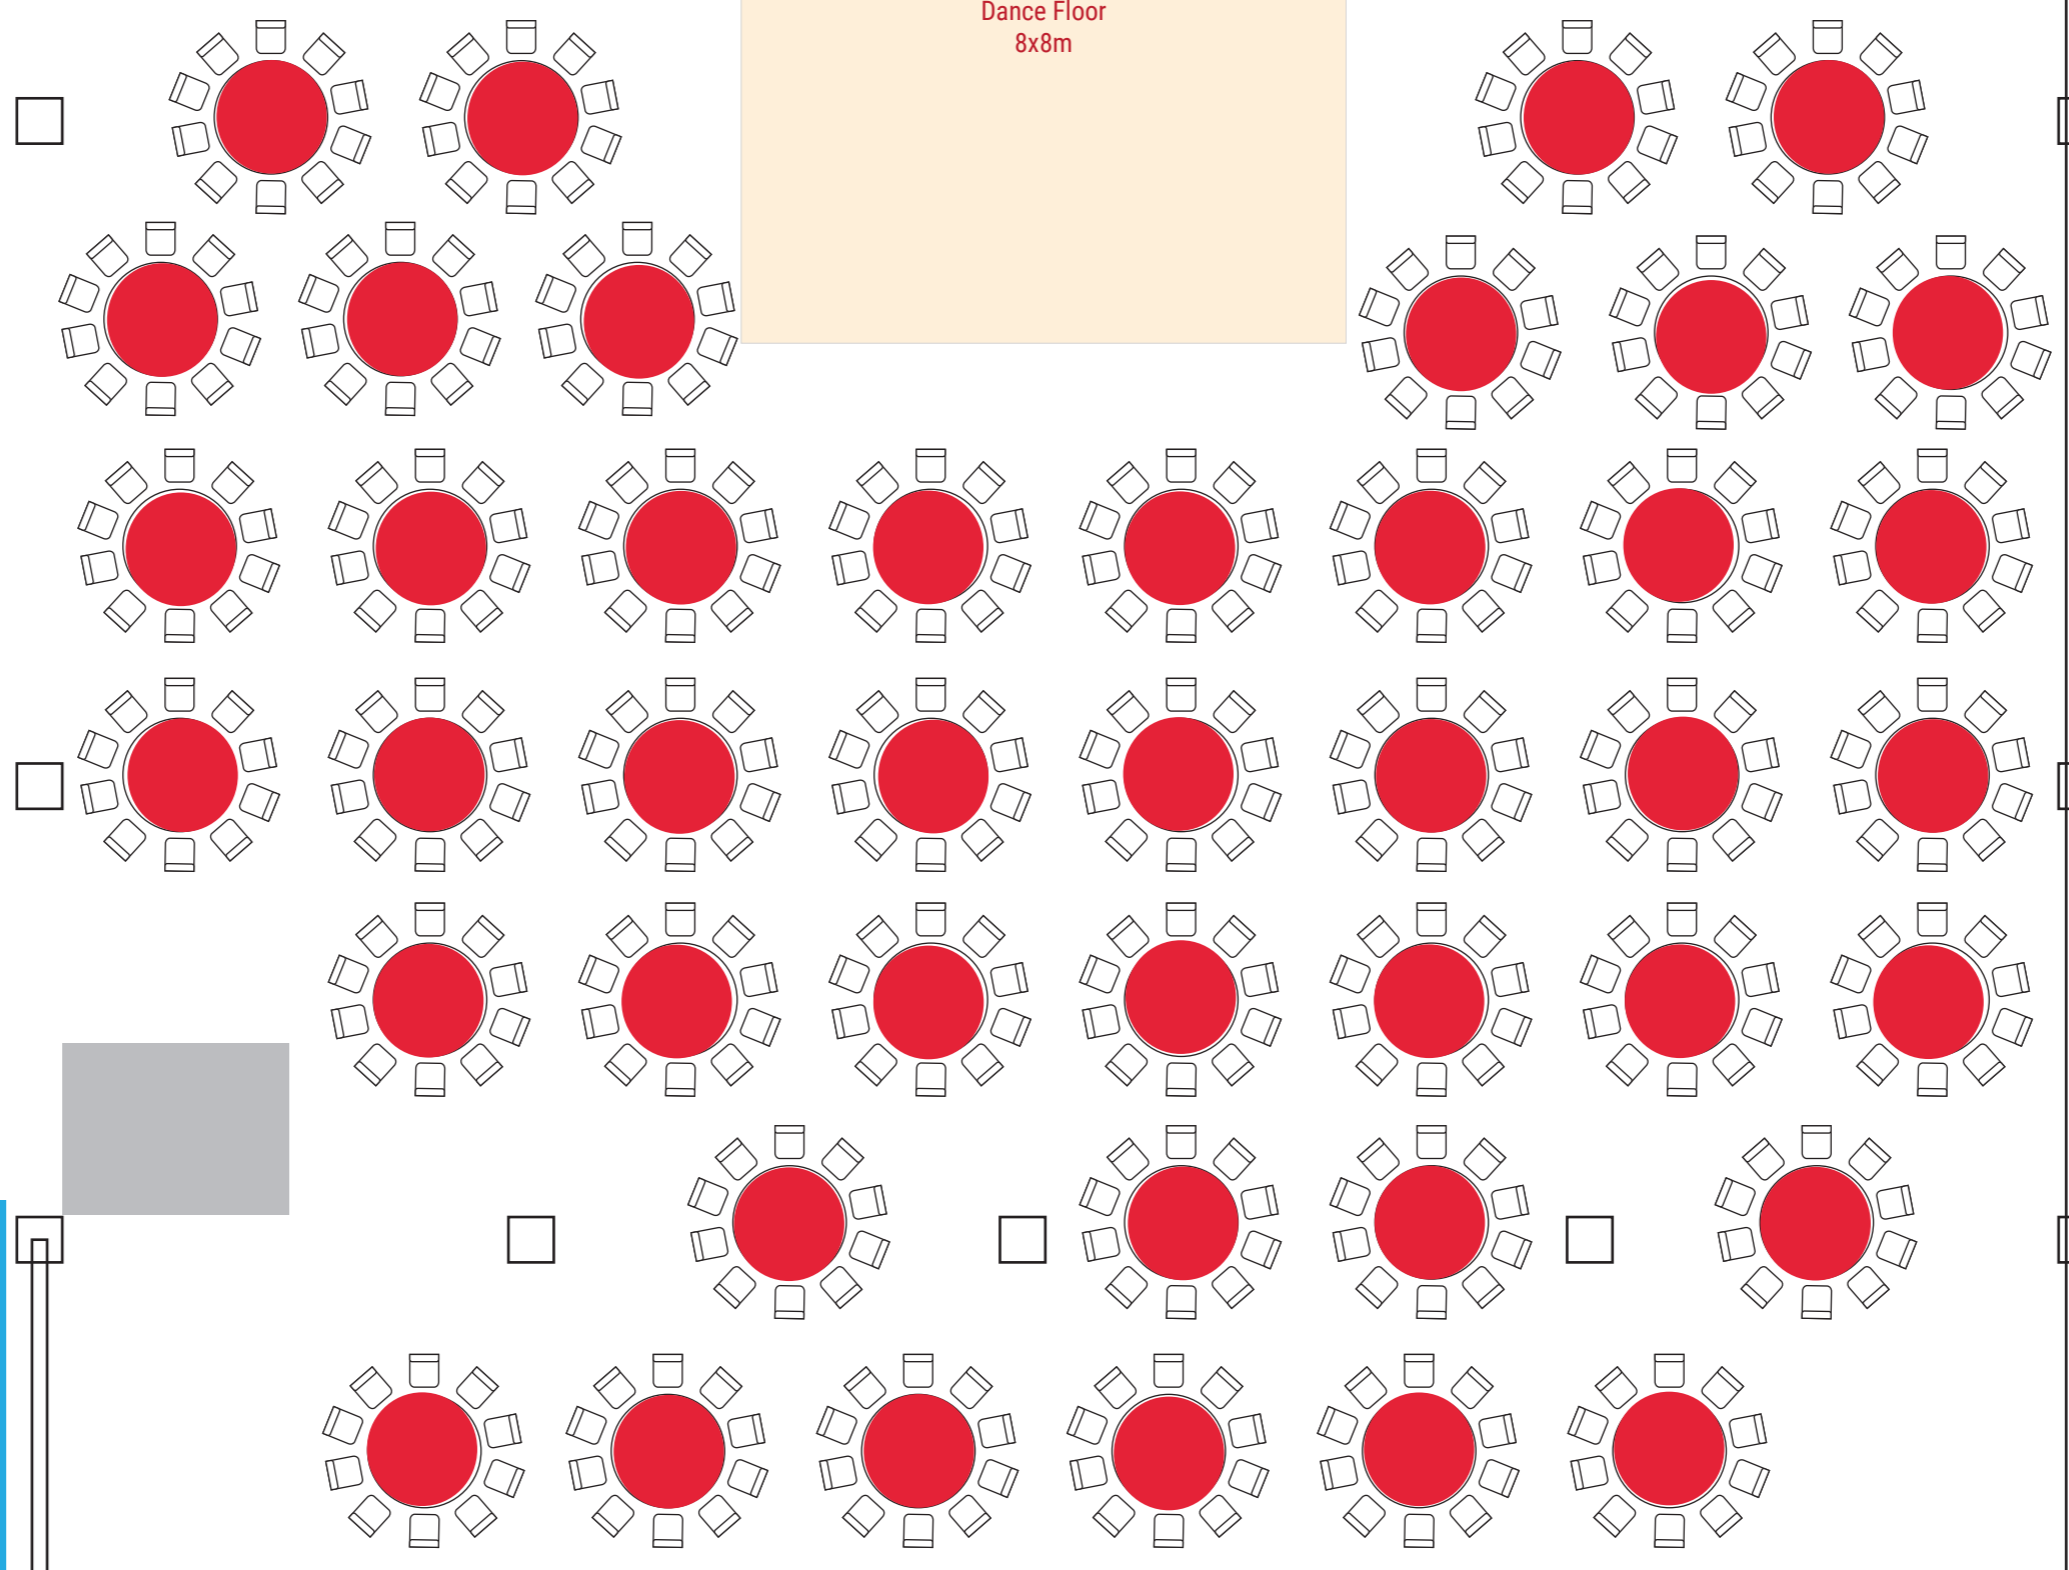

Дугуй ширээ - 43 (430 Сандал)
Нийт - 600 Сандал

PHOTO WALL

Дугуй ширээ - 17 (170 Сандал)
Нийт - 600 Сандал

44

45

47

49

51

53

55

57

59